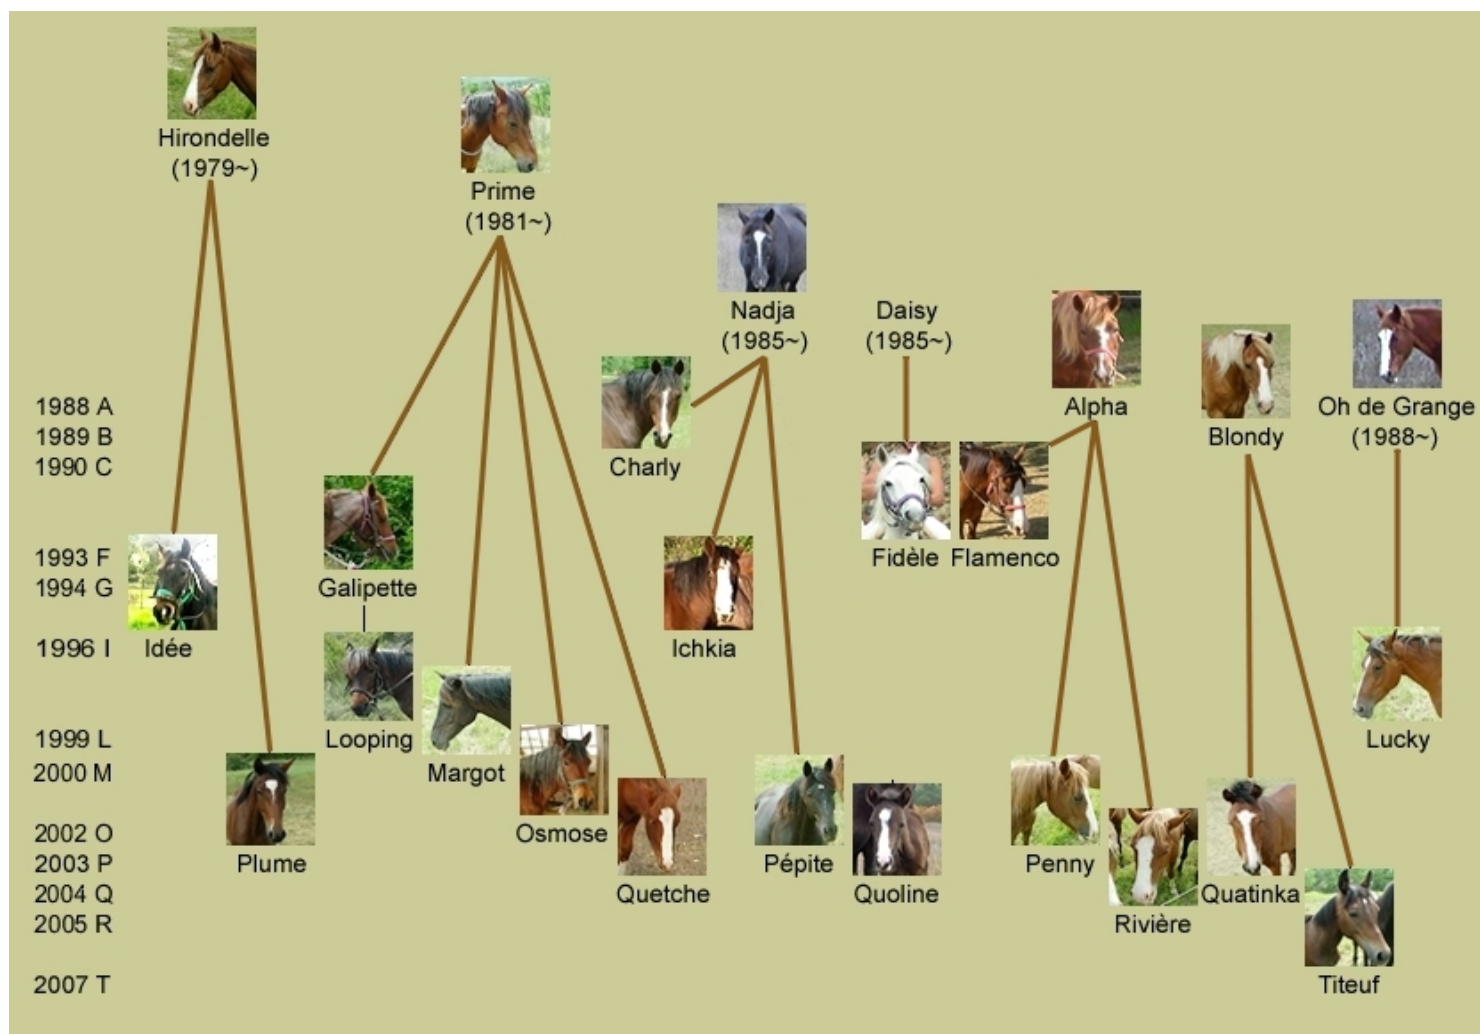

Nos chevaux de randonnée sont des New Forest croisés Arabe. Regroupés dans un même parc, ils ont une bonne entente entre eux. Grâce à la nature préservée du Luberon, ils sont de bonne humeur et conviennent aux débutants comme aux confirmés.

Voici l'arbre généalogique de nos chevaux:

Chaque année, il y a environ 3 nouveaux-nés. Les poulains sont dressés à partir de l'âge de trois ans et commencent la randonnée vers 4 ans. Nous avons donc environ 8 poulains en permanence.