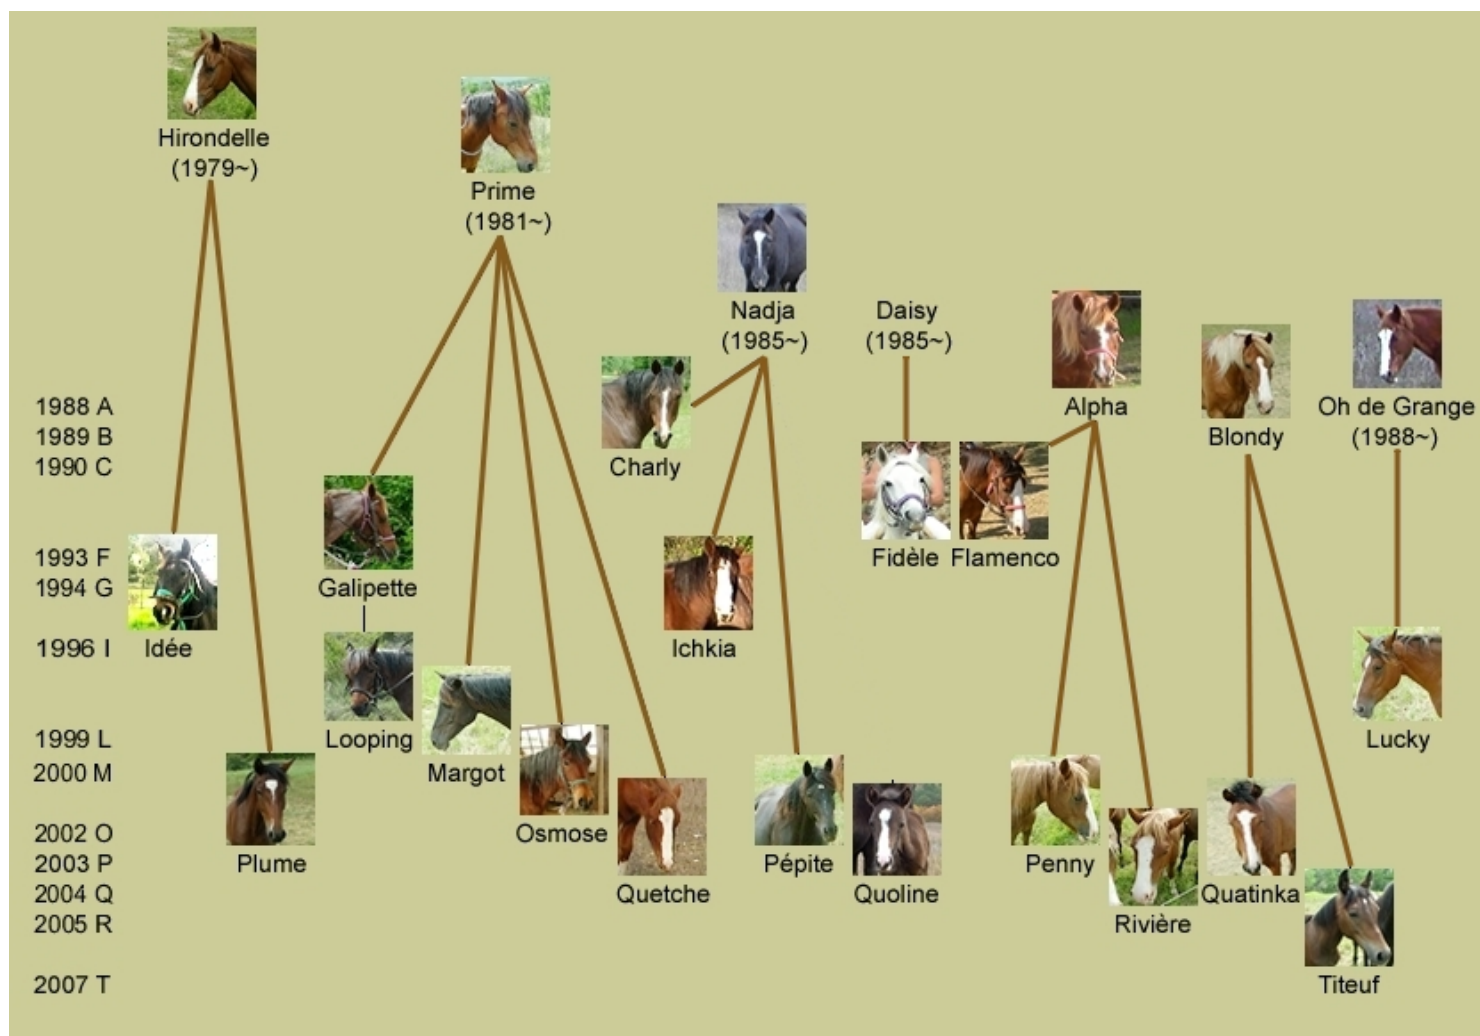

Nos chevaux de randonnée sont des New Forest croisés Arabe. Regroupés dans un même parc, ils ont une bonne entente entre eux. Grâce à la nature préservée du Luberon, ils sont de bonne humeur et conviennent aux débutants comme aux confirmés.

Voici l'arbre généalogique de nos chevaux:

Chaque année, il y a environ 3 nouveaux-nés. Les poulains sont dressés à partir de l'âge de trois ans et commencent la randonnée vers 4 ans. Nous avons donc environ 8 poulains en permanence.